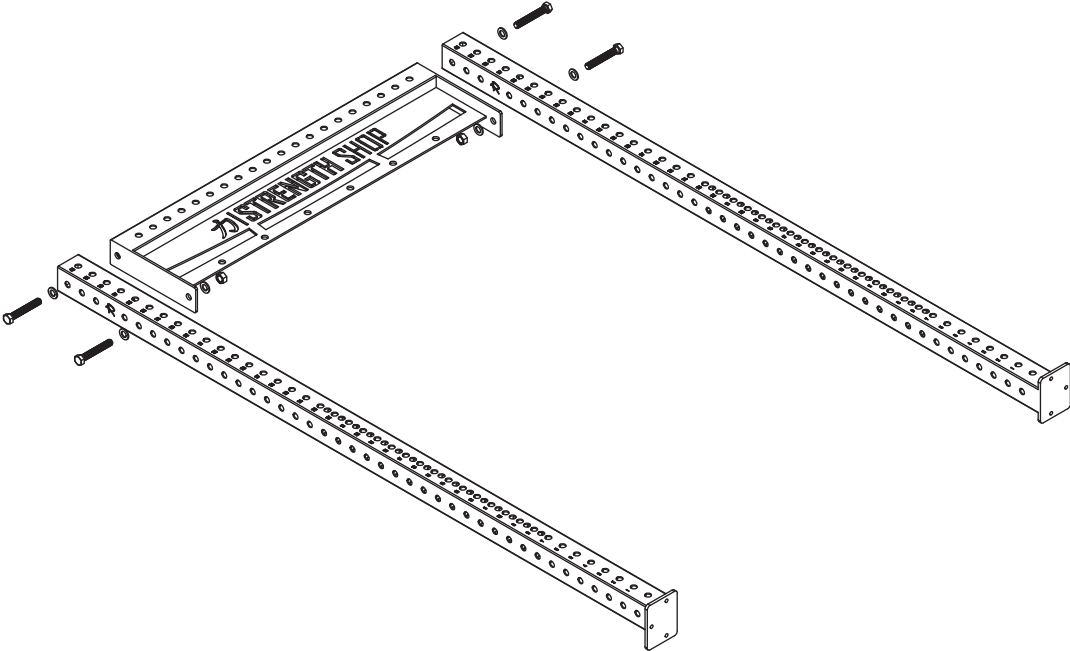

STRENGTHSYSTEM MONTÁŽNÍ NÁVOD

Montážní návod pro:

- RIOT MRR COMPACT HALF RACK (VŠECHNY VÝŠKY)
- RIOT MRR HALF RACK (VŠECHNY VÝŠKY)
- ORIGINAL MRR COMPACT HALF RACK (VŠECHNY VÝŠKY)
- ORIGINAL MRR HALF RACK (VŠECHNY VÝŠKY)

4x

1x

4x

2x

1x

2x

24x

KROK 1