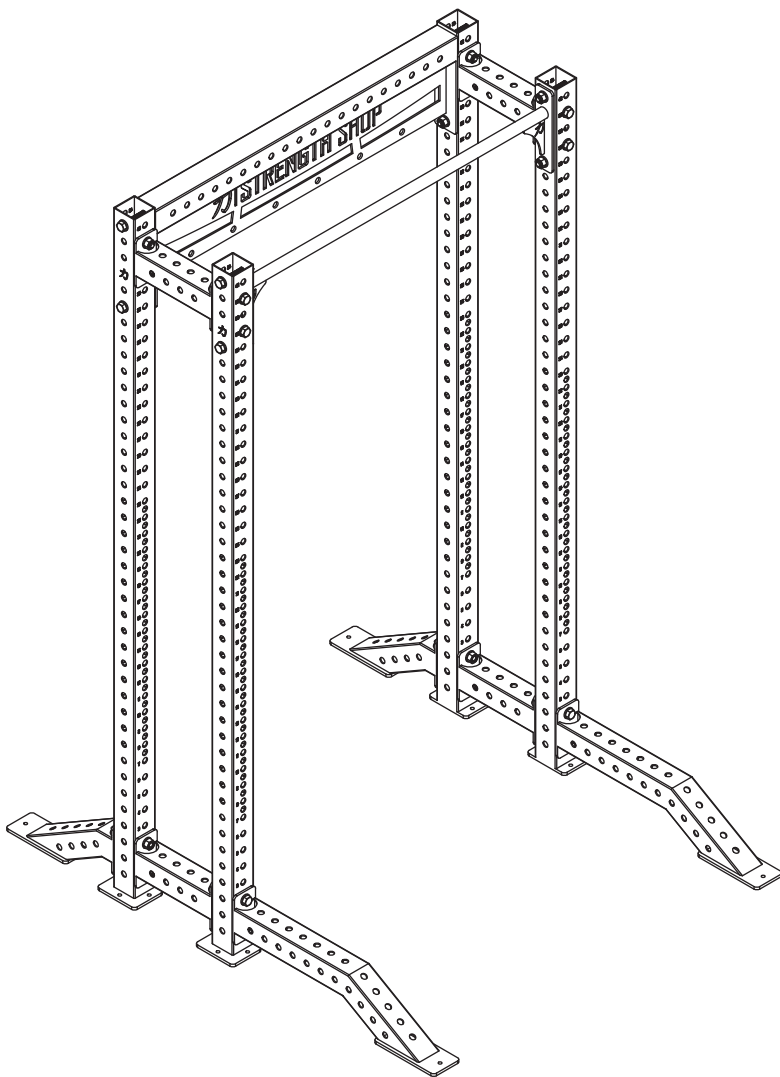

STRENGTHSYSTEM MONTÁŽNÍ NÁVOD

Montážní návod pro:

- RIOT MRR COMPACT HALF RACK (VŠECHNY VÝŠKY)
- RIOT MRR HALF RACK (VŠECHNY VÝŠKY)
- ORIGINAL MRR COMPACT HALF RACK (VŠECHNY VÝŠKY)
- ORIGINAL MRR HALF RACK (VŠECHNY VÝŠKY)

4x

1x

4x

2x

1x

2x

24x

KROK 1